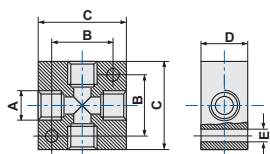

ART. RIP4V Ripartitore a 4 vie
Aluminium cross manifold

CODICE	A	B	C	D	E	📄
RIP4V1815	1/8"	17	25	15	4,5	25
RIP4V1816	1/8"	23	30	16	4,5	25
RIP4V1418	1/4"	23	30	18	4,5	25
RIP4V1420	1/4"	26	40	20	5,5	25
RIP4V3820	3/8"	30	40	20	5,5	25
RIP4V3825	3/8"	33	50	25	5,5	10
RIP4V1230	1/2"	33	50	30	5,5	10

ART. RIPUC Ripartitori con uscite contrapposte
Opposite output manifolds

Fig. 1

Fig. 2

CODICE	FIG.	A	B	C	D	E	F	G	H	K	L	M	FILETTATURA / THREAD	📄
RIPUC15122	1	1/4"	1/8"	4	15	30	60	30	4,5	5,25	30	20	6 VIE 2-1/4" 4-1/8"	5
RIPUC15222	1	3/8"	1/4"	4	18	36	72	36	6	6,5	40	20	6 VIE 2-3/8" 4-1/4"	5
RIPUC15133	2	1/4"	1/8"	6	15	30	90	30	4,5	5,25	30	20	8 VIE 2 1/4" 6-1/8"	5
RIPUC15144	2	1/4"	1/8"	8	15	30	120	30	4,5	5,25	30	20	10 VIE 2-1/4" 8-1/8"	5
RIPUC15155	2	1/4"	1/8"	10	15	30	150	30	4,5	5,25	30	20	12 VIE 2-1/4" 10-1/8"	5
RIPUC15233	2	3/8"	1/4"	6	18	36	108	36	6	6,5	40	20	8 VIE 2-3/8" 6-1/4"	5
RIPUC15244	2	3/8"	1/4"	8	18	36	144	36	6	6,5	40	20	10 VIE 2-3/8" 8-1/4"	5
RIPUC15255	2	3/8"	1/4"	10	18	36	180	36	6	6,5	40	20	12 VIE 2-3/8" 10-1/4"	5
RIPUC15422	1	1/2"	1/4"	4	22	36	80	40	6	6,5	40	28	6 VIE 2-1/2" 4-1/4"	5
RIPUC15433	2	1/2"	1/4"	6	22	36	116	40	6	6,5	40	28	8 VIE 2-1/2" 6-1/4"	5
RIPUC15444	2	1/2"	1/4"	8	22	36	152	40	6	6,5	40	28	10 VIE 2-1/2" 8-1/4"	5
RIPUC15455	2	1/2"	1/4"	10	22	36	188	40	6	6,5	40	28	12 VIE 2-1/2" 10-1/4"	5
RIPUC15522	1	1/2"	3/8"	4	22	36	80	40	6	6,5	40	28	6 VIE 2-1/2" 4-3/8"	5
RIPUC15533	2	1/2"	3/8"	6	22	36	116	40	6	6,5	40	28	8 VIE 2-1/2" 6-3/8"	5
RIPUC15544	2	1/2"	3/8"	8	22	36	152	40	6	6,5	40	28	10 VIE 2-1/2" 10-3/8"	5
RIPUC15555	2	1/2"	3/8"	10	22	36	188	40	6	6,5	40	28	12 VIE 2-1/2" 10-3/8"	5