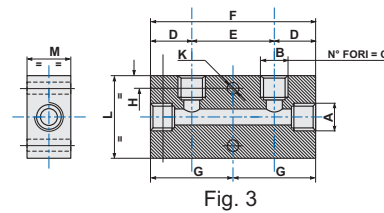

CODICE	FIG.	A	B	C	D	E	F	G	H	K	L	M	N	O	FILETTATURA / THREAD	
RIPUL1512	3	1/4"	1/8"	2	15	30	60	30	4,5	5,25			30	20	4 VIE 2-1/4" 2-1/8"	5
RIPUL1513	1	1/4"	1/8"	3	15	30	90	30	4,5	5,25			30	20	5 VIE 2-1/4" 3-1/8"	5
RIPUL1514	1	1/4"	1/8"	4	15	30	120	30	4,5	5,25			30	20	6 VIE 2-1/4" 4-1/8"	5
RIPUL1515	1	1/4"	1/8"	5	15	30	150	30	4,5	5,25			30	20	7 VIE 2-1/4" 5-1/8"	5
RIPUL1516	1	1/4"	1/8"	6	15	30	180	30	4,5	5,25			30	20	8 VIE 2-1/4" 6-1/8"	5
RIPUL1522	3	3/8"	1/4"	4	18	36	72	36	6	6,5			40	20	4 VIE 2-3/8" 2-1/4"	5
RIPUL1523	2	3/8"	1/4"	3	18	36	108	36	6	6,5	19	11	30	20	5 VIE 2-3/8" 3-1/4"	5
RIPUL1524	2	3/8"	1/4"	4	18	36	144	36	6	4,5	19	11	30	20	6 VIE 2-3/8" 4-1/4"	5
RIPUL1525	2	3/8"	1/4"	5	18	36	180	36	6	6,5	19	11	30	20	7 VIE 2-3/8" 5-1/4"	5
RIPUL1526	2	3/8"	1/4"	6	18	36	216	36	6	6,5	19	11	30	20	8 VIE 2-3/8" 6-1/4"	5
RIPUL1542	3	1/2"	1/4"	2	22	36	80	40	6	6,5			40	28	4 VIE 2-1/2" 2-1/4"	5
RIPUL1543	1	1/2"	1/4"	3	22	36	116	40	6	6,5			40	28	5 VIE 2-1/2" 3-1/4"	5
RIPUL1544	1	1/2"	1/4"	4	22	36	152	40	6	6,5			40	28	6 VIE 2-1/2" 4-1/4"	5
RIPUL1545	1	1/2"	1/4"	5	22	36	188	40	6	6,5			40	28	7 VIE 2-1/2" 5-1/4"	5
RIPUL1546	1	1/2"	1/4"	6	22	36	224	40	6	6,5			40	28	8 VIE 2-1/2" 6-1/4"	5
RIPUL1552	3	1/2"	3/8"	2	22	36	80	40	6	6,5			40	28	4 VIE 2-1/2" 2-3/8"	5
RIPUL1553	1	1/2"	3/8"	3	22	36	116	40	6	6,5			40	28	5 VIE 2-1/2" 3-3/8"	5
RIPUL1554	1	1/2"	3/8"	4	22	36	152	40	6	6,5			40	28	6 VIE 2-1/2" 4-3/8"	5
RIPUL1555	1	1/2"	3/8"	5	22	36	188	40	6	6,5			40	28	7 VIE 2-1/2" 5-3/8"	5
RIPUL1556	1	1/2"	3/8"	6	22	36	224	40	6	6,5			40	28	8 VIE 2-1/2" 6-3/8"	5