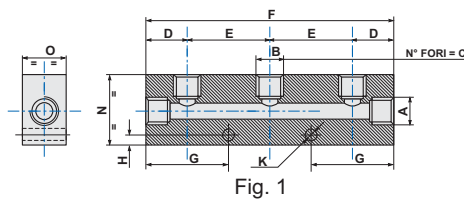

CODICE	FIG.	A	B	C	D	E	F	G	H	K	L	M	N	O	FILETTATURA / THREAD	
RIPUL1512	3	1/4"	1/8"	2	15	30	60	30	4,5	5,25			30	20	4 VIE 2-1/4" 2-1/8"	5
RIPUL1513	1	1/4"	1/8"	3	15	30	90	30	4,5	5,25			30	20	5 VIE 2-1/4" 3-1/8"	5
RIPUL1514	1	1/4"	1/8"	4	15	30	120	30	4,5	5,25			30	20	6 VIE 2-1/4" 4-1/8"	5
RIPUL1515	1	1/4"	1/8"	5	15	30	150	30	4,5	5,25			30	20	7 VIE 2-1/4" 5-1/8"	5
RIPUL1516	1	1/4"	1/8"	6	15	30	180	30	4,5	5,25			30	20	8 VIE 2-1/4" 6-1/8"	5
RIPUL1522	3	3/8"	1/4"	4	18	36	72	36	6	6,5			40	20	4 VIE 2-3/8" 2-1/4"	5
RIPUL1523	2	3/8"	1/4"	3	18	36	108	36	6	6,5	19	11	30	20	5 VIE 2-3/8" 3-1/4"	5
RIPUL1524	2	3/8"	1/4"	4	18	36	144	36	6	4,5	19	11	30	20	6 VIE 2-3/8" 4-1/4"	5
RIPUL1525	2	3/8"	1/4"	5	18	36	180	36	6	6,5	19	11	30	20	7 VIE 2-3/8" 5-1/4"	5
RIPUL1526	2	3/8"	1/4"	6	18	36	216	36	6	6,5	19	11	30	20	8 VIE 2-3/8" 6-1/4"	5
RIPUL1542	3	1/2"	1/4"	2	22	36	80	40	6	6,5			40	28	4 VIE 2-1/2" 2-1/4"	5
RIPUL1543	1	1/2"	1/4"	3	22	36	116	40	6	6,5			40	28	5 VIE 2-1/2" 3-1/4"	5
RIPUL1544	1	1/2"	1/4"	4	22	36	152	40	6	6,5			40	28	6 VIE 2-1/2" 4-1/4"	5
RIPUL1545	1	1/2"	1/4"	5	22	36	188	40	6	6,5			40	28	7 VIE 2-1/2" 5-1/4"	5
RIPUL1546	1	1/2"	1/4"	6	22	36	224	40	6	6,5			40	28	8 VIE 2-1/2" 6-1/4"	5
RIPUL1552	3	1/2"	3/8"	2	22	36	80	40	6	6,5			40	28	4 VIE 2-1/2" 2-3/8"	5
RIPUL1553	1	1/2"	3/8"	3	22	36	116	40	6	6,5			40	28	5 VIE 2-1/2" 3-3/8"	5
RIPUL1554	1	1/2"	3/8"	4	22	36	152	40	6	6,5			40	28	6 VIE 2-1/2" 4-3/8"	5
RIPUL1555	1	1/2"	3/8"	5	22	36	188	40	6	6,5			40	28	7 VIE 2-1/2" 5-3/8"	5
RIPUL1556	1	1/2"	3/8"	6	22	36	224	40	6	6,5			40	28	8 VIE 2-1/2" 6-3/8"	5