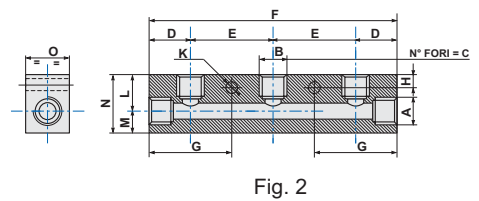

CODICE	FIG.	A	B	C	D	E	F	G	H	K	L	M	N	O	FILETTATURA / THREAD	
RIPUL1512	3	1/4"	1/8"	2	15	30	60	30	4,5	5,25			30	20	4 VIE 2-1/4" 2-1/8"	5
RIPUL1513	1	1/4"	1/8"	3	15	30	90	30	4,5	5,25			30	20	5 VIE 2-1/4" 3-1/8"	5
RIPUL1514	1	1/4"	1/8"	4	15	30	120	30	4,5	5,25			30	20	6 VIE 2-1/4" 4-1/8"	5
RIPUL1515	1	1/4"	1/8"	5	15	30	150	30	4,5	5,25			30	20	7 VIE 2-1/4" 5-1/8"	5
RIPUL1516	1	1/4"	1/8"	6	15	30	180	30	4,5	5,25			30	20	8 VIE 2-1/4" 6-1/8"	5
RIPUL1522	3	3/8"	1/4"	4	18	36	72	36	6	6,5			40	20	4 VIE 2-3/8" 2-1/4"	5
RIPUL1523	2	3/8"	1/4"	3	18	36	108	36	6	6,5	19	11	30	20	5 VIE 2-3/8" 3-1/4"	5
RIPUL1524	2	3/8"	1/4"	4	18	36	144	36	6	4,5	19	11	30	20	6 VIE 2-3/8" 4-1/4"	5
RIPUL1525	2	3/8"	1/4"	5	18	36	180	36	6	6,5	19	11	30	20	7 VIE 2-3/8" 5-1/4"	5
RIPUL1526	2	3/8"	1/4"	6	18	36	216	36	6	6,5	19	11	30	20	8 VIE 2-3/8" 6-1/4"	5
RIPUL1542	3	1/2"	1/4"	2	22	36	80	40	6	6,5			40	28	4 VIE 2-1/2" 2-1/4"	5
RIPUL1543	1	1/2"	1/4"	3	22	36	116	40	6	6,5			40	28	5 VIE 2-1/2" 3-1/4"	5
RIPUL1544	1	1/2"	1/4"	4	22	36	152	40	6	6,5			40	28	6 VIE 2-1/2" 4-1/4"	5
RIPUL1545	1	1/2"	1/4"	5	22	36	188	40	6	6,5			40	28	7 VIE 2-1/2" 5-1/4"	5
RIPUL1546	1	1/2"	1/4"	6	22	36	224	40	6	6,5			40	28	8 VIE 2-1/2" 6-1/4"	5
RIPUL1552	3	1/2"	3/8"	2	22	36	80	40	6	6,5			40	28	4 VIE 2-1/2" 2-3/8"	5
RIPUL1553	1	1/2"	3/8"	3	22	36	116	40	6	6,5			40	28	5 VIE 2-1/2" 3-3/8"	5
RIPUL1554	1	1/2"	3/8"	4	22	36	152	40	6	6,5			40	28	6 VIE 2-1/2" 4-3/8"	5
RIPUL1555	1	1/2"	3/8"	5	22	36	188	40	6	6,5			40	28	7 VIE 2-1/2" 5-3/8"	5
RIPUL1556	1	1/2"	3/8"	6	22	36	224	40	6	6,5			40	28	8 VIE 2-1/2" 6-3/8"	5