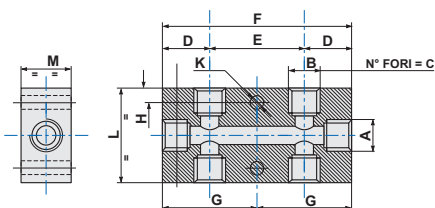

ART. RIPUC Ripartitori con uscite contrapposte
Opposite output manifolds

Fig. 1

Fig. 2

CODICE	FIG.	A	B	C	D	E	F	G	H	K	L	M	FILETTATURA / THREAD	📄
RIPUC15122	1	1/4"	1/8"	4	15	30	60	30	4,5	5,25	30	20	6 VIE 2-1/4" 4-1/8"	5
RIPUC15222	1	3/8"	1/4"	4	18	36	72	36	6	6,5	40	20	6 VIE 2-3/8" 4-1/4"	5
RIPUC15133	2	1/4"	1/8"	6	15	30	90	30	4,5	5,25	30	20	8 VIE 2 1/4" 6-1/8"	5
RIPUC15144	2	1/4"	1/8"	8	15	30	120	30	4,5	5,25	30	20	10 VIE 2-1/4" 8-1/8"	5
RIPUC15155	2	1/4"	1/8"	10	15	30	150	30	4,5	5,25	30	20	12 VIE 2-1/4" 10-1/8"	5
RIPUC15233	2	3/8"	1/4"	6	18	36	108	36	6	6,5	40	20	8 VIE 2-3/8" 6-1/4"	5
RIPUC15244	2	3/8"	1/4"	8	18	36	144	36	6	6,5	40	20	10 VIE 2-3/8" 8-1/4"	5
RIPUC15255	2	3/8"	1/4"	10	18	36	180	36	6	6,5	40	20	12 VIE 2-3/8" 10-1/4"	5
RIPUC15422	1	1/2"	1/4"	4	22	36	80	40	6	6,5	40	28	6 VIE 2-1/2" 4-1/4"	5
RIPUC15433	2	1/2"	1/4"	6	22	36	116	40	6	6,5	40	28	8 VIE 2-1/2" 6-1/4"	5
RIPUC15444	2	1/2"	1/4"	8	22	36	152	40	6	6,5	40	28	10 VIE 2-1/2" 8-1/4"	5
RIPUC15455	2	1/2"	1/4"	10	22	36	188	40	6	6,5	40	28	12 VIE 2-1/2" 10-1/4"	5
RIPUC15522	1	1/2"	3/8"	4	22	36	80	40	6	6,5	40	28	6 VIE 2-1/2" 4-3/8"	5
RIPUC15533	2	1/2"	3/8"	6	22	36	116	40	6	6,5	40	28	8 VIE 2-1/2" 6-3/8"	5
RIPUC15544	2	1/2"	3/8"	8	22	36	152	40	6	6,5	40	28	10 VIE 2-1/2" 10-3/8"	5
RIPUC15555	2	1/2"	3/8"	10	22	36	188	40	6	6,5	40	28	12 VIE 2-1/2" 10-3/8"	5