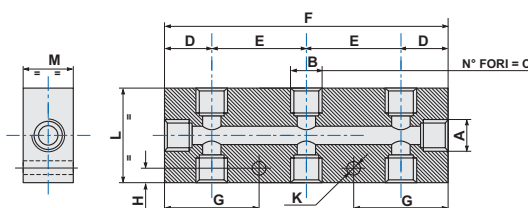

ART. RIPUC Ripartitori con uscite contrapposte
Opposite output manifolds

Fig. 1

Fig. 2

CODICE	FIG.	A	B	C	D	E	F	G	H	K	L	M	FILETTATURA / THREAD	📄
RIPUC15122	1	1/4"	1/8"	4	15	30	60	30	4,5	5,25	30	20	6 VIE 2-1/4" 4-1/8"	5
RIPUC15222	1	3/8"	1/4"	4	18	36	72	36	6	6,5	40	20	6 VIE 2-3/8" 4-1/4"	5
RIPUC15133	2	1/4"	1/8"	6	15	30	90	30	4,5	5,25	30	20	8 VIE 2 1/4" 6-1/8"	5
RIPUC15144	2	1/4"	1/8"	8	15	30	120	30	4,5	5,25	30	20	10 VIE 2-1/4" 8-1/8"	5
RIPUC15155	2	1/4"	1/8"	10	15	30	150	30	4,5	5,25	30	20	12 VIE 2-1/4" 10-1/8"	5
RIPUC15233	2	3/8"	1/4"	6	18	36	108	36	6	6,5	40	20	8 VIE 2-3/8" 6-1/4"	5
RIPUC15244	2	3/8"	1/4"	8	18	36	144	36	6	6,5	40	20	10 VIE 2-3/8" 8-1/4"	5
RIPUC15255	2	3/8"	1/4"	10	18	36	180	36	6	6,5	40	20	12 VIE 2-3/8" 10-1/4"	5
RIPUC15422	1	1/2"	1/4"	4	22	36	80	40	6	6,5	40	28	6 VIE 2-1/2" 4-1/4"	5
RIPUC15433	2	1/2"	1/4"	6	22	36	116	40	6	6,5	40	28	8 VIE 2-1/2" 6-1/4"	5
RIPUC15444	2	1/2"	1/4"	8	22	36	152	40	6	6,5	40	28	10 VIE 2-1/2" 8-1/4"	5
RIPUC15455	2	1/2"	1/4"	10	22	36	188	40	6	6,5	40	28	12 VIE 2-1/2" 10-1/4"	5
RIPUC15522	1	1/2"	3/8"	4	22	36	80	40	6	6,5	40	28	6 VIE 2-1/2" 4-3/8"	5
RIPUC15533	2	1/2"	3/8"	6	22	36	116	40	6	6,5	40	28	8 VIE 2-1/2" 6-3/8"	5
RIPUC15544	2	1/2"	3/8"	8	22	36	152	40	6	6,5	40	28	10 VIE 2-1/2" 10-3/8"	5
RIPUC15555	2	1/2"	3/8"	10	22	36	188	40	6	6,5	40	28	12 VIE 2-1/2" 10-3/8"	5