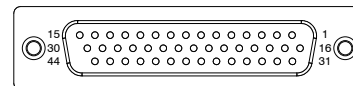

CONNETTORE FEMMINA D-SUB 44 POLI 44 POLES D-SUB FEMALE CONNECTOR

PER LA CORRETTA CORRISPONDENZA TRA I PIN DEL CONNETTORE E I SEGNALI DELLA BATTERIA FAR RIFERIMENTO AL FOGLIO DI ISTRUZIONI INCLUSO NELLA CONFEZIONE DELLA BATTERIA.

FOR THE CORRECT MATCHING BETWEEN THE D-SUB CONNECTOR PINS AND THE MANIFOLD SIGNALS PLEASE REFER TO THE INSTRUCTION SHEET INCLUDED IN THE MANIFOLD PACKAGE.