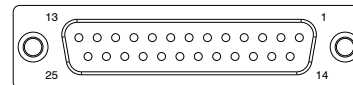

| RIFERIMENTO SU CONNETTORE CONNECTOR REFERENCES | COLORE FILO WIRE COLOR | RIFERIMENTO SU CONNETTORE CONNECTOR REFERENCES | COLORE FILO WIRE COLOR |
|--|-----------------------------------|--|---------------------------------|
| 1 | BIANCO / WHITE | 23 | BIANCO - ROSSO / WHITE - RED |
| 2 | MARRONE / BROWN | 24 | MARRONE - ROSSO / BROWN - RED |
| 3 | VERDE / GREEN | 25 | BIANCO - NERO / WHITE - BLACK |
| 4 | GIALLO / YELLOW | 26 | MARRONE - NERO / BROWN - BLACK |
| 5 | GRIGIO / GREY | 27 | GRIGIO - VERDE / GREY - GREEN |
| 6 | ROSA / PINK | 28 | GIALLO - GRIGIO / YELLOW - GREY |
| 7 | BLU / BLUE | 29 | ROSA - VERDE / PINK - GREEN |
| 8 | ROSSO / RED | 30 | GIALLO - ROSA / YELLOW - PINK |
| 9 | NERO / BLACK | 31 | VERDE - BLU / GREEN - BLUE |
| 10 | VIOLA / VIOLET | 32 | GIALLO - BLU / YELLOW - BLUE |
| 11 | GRIGIO - ROSA / GREY - PINK | 33 | VERDE - ROSSO / GREEN - RED |
| 12 | ROSSO - BLU / RED - BLUE | 34 | GIALLO - ROSSO / YELLOW - RED |
| 13 | BIANCO - VERDE / WHITE - GREEN | 35 | VERDE - NERO / GREEN - BLACK |
| 14 | MARRONE - VERDE / BROWN - GREEN | 36 | GIALLO - NERO / YELLOW - BLACK |
| 15 | BIANCO - GIALLO / WHITE - YELLOW | 37 | GRIGIO - BLU / GREY - BLUE |
| 16 | GIALLO - MARRONE / YELLOW - BROWN | 38 | ROSA - BLU / PINK - BLUE |
| 17 | BIANCO - GRIGIO / WHITE - GREY | 39 | GRIGIO - ROSSO / GREY - RED |
| 18 | GRIGIO - MARRONE / GREY - BROWN | 40 | ROSA - ROSSO / PINK - RED |
| 19 | BIANCO - ROSA / WHITE - PINK | 41 | GRIGIO - NERO / GREY - BLACK |
| 20 | ROSA - MARRONE / PINK - BROWN | 42 | ROSA - NERO / PINK - BLACK |
| 21 | BIANCO - BLU / WHITE - BLUE | 43 | BLU - NERO / BLUE - BLACK |
| 22 | MARRONE - BLU / BROWN - BLUE | 44 | ROSSO - NERO / RED - BLACK |

CONNETTORE FEMMINA D-SUB 9 POLI 9 POLES D-SUB FEMALE CONNECTOR

CONNETTORE FEMMINA D-SUB 15 POLI 15 POLES D-SUB FEMALE CONNECTOR

CONNETTORE FEMMINA D-SUB 25 POLI 25 POLES D-SUB FEMALE CONNECTOR

CONNETTORE FEMMINA D-SUB 37 POLI 37 POLES D-SUB FEMALE CONNECTOR